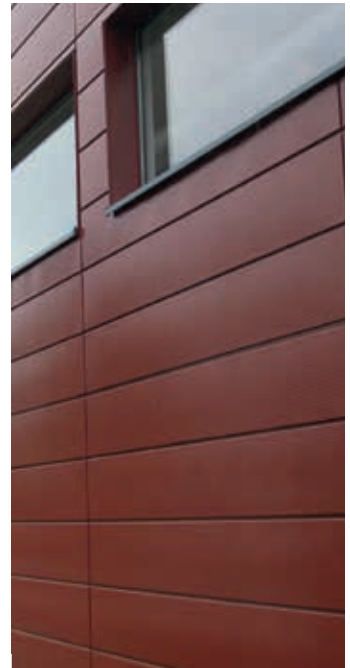

Ideen für Dach · Wand · Fassade

LAUKIEN

Steckpaneel PLUS®

Ein Plus an **Flexibilität** - das LAUKIEN Steckpaneel PLUS® bietet eine große Auswahl an Farben, Materialien, Beschichtungen und Zubehör. In **verschiedenen Baubreiten**, mit **glatter Oberfläche** oder mit **Mikrolinierung**, mit und **ohne Schattenfuge** oder sogar **geloht** - das LAUKIEN Steckpaneel PLUS® bietet Flexibilität für eine Ausführung ganz nach Ihren Wünschen. Das umfangreiche Zubehörprogramm und **passgenaue Formteile** gewähren zusätzlichen Freiraum für eine **individuelle Gestaltung** der Fassade.

Aufgrund der **allgemeinen bauaufsichtlichen Zulassung** (Z-14.1-578 Aluminium / Z-14.1-579 Stahl und Edelstahl) und dank **maßgenauer Fertigung** lässt sich das LAUKIEN Steckpaneel PLUS® schnell und **wirtschaftlich** am Gebäude montieren.

Das LAUKIEN Steckpaneel PLUS® eignet sich für die horizontale, vertikale oder diagonale Verlegung. Eine optionale Kopfkantung erhöht zusätzlich die Stabilität der Paneele und trägt zu einer **hochwertigeren Optik** der Fläche bei. Einzigartige Fassaden, gefertigt von LAUKIEN.