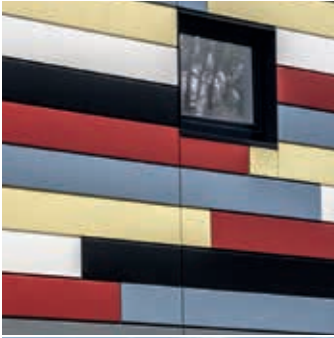

Ideen für Dach · Wand · Fassade

LAUKIEN

Steckpaneel PLUS®

Ein Plus an **Flexibilität** - das LAUKIEN Steckpaneel PLUS® bietet eine große Auswahl an Farben, Materialien, Beschichtungen und Zubehör. In **verschiedenen Baubreiten**, mit **glatter Oberfläche** oder mit **Mikrolinierung**, mit und **ohne Schattenfuge** oder sogar **geloht** - das LAUKIEN Steckpaneel PLUS® bietet Flexibilität für eine Ausführung ganz nach Ihren Wünschen. Das umfangreiche Zubehörprogramm und **passgenaue Formteile** gewähren zusätzlichen Freiraum für eine **individuelle Gestaltung** der Fassade.

Aufgrund der **allgemeinen bauaufsichtlichen Zulassung** (Z-14.1-578 Aluminium / Z-14.1-579 Stahl und Edelstahl) und dank **maßgenauer Fertigung** lässt sich das LAUKIEN Steckpaneel PLUS® schnell und **wirtschaftlich** am Gebäude montieren.

Das LAUKIEN Steckpaneel PLUS® eignet sich für die horizontale, vertikale oder diagonale Verlegung. Eine optionale Kopfkantung erhöht zusätzlich die Stabilität der Paneele und trägt zu einer **hochwertigeren Optik** der Fläche bei. Einzigartige Fassaden, gefertigt von LAUKIEN.