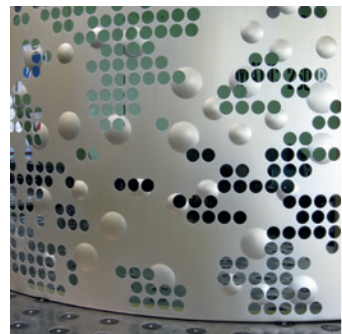

**METALL:
DER PERFEKTE
WERKSTOFF
FÜR DIE FASSADE**

Objekt Titel- und Rückseite:
Bauherr: McDonald's Kinderhilfe Stiftung, München
Architekt: Entwurf - GRAFT, Berlin
Ausführungsplanung - Springmann Architektur, Esslingen
Fotos: Jan Kraege, Tobias Hein

Objekt Innenseite Oben rechts:
Bauherr: Fraunhofer-Institut für Siliziumtechnologie (ISIT), Itzehoe
Architekt: HTP Architekten, Braunschweig
Fotos: LAUKIEN

Objekt Innenseite Mitte rechts:
Bauherr: Stieglmeyer, Herford
Architekt: pape architekten, Herford
Fotos: pape architekten/ Peter Hübbe, Herford