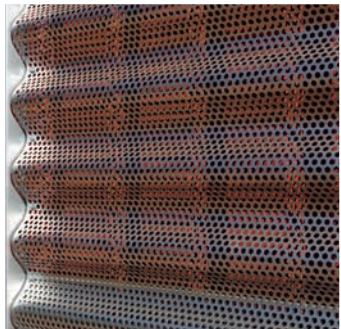

## Faszinieren mit Farbe und Struktur

Farbe und Struktur, zwei Grundelemente der Architektur, bieten im wechselseitigen Zusammenspiel mit der Gebäudegeometrie ein faszinierendes gestalterisches Potenzial. Farben wirken direkt und vielfältig. Sie erzeugen Stimmungen, transportieren Gefühle. Sie verbinden und trennen. Strukturen können Geometrien unterstützen, sie ergänzen oder auch in Frage stellen. Mit Farben und Strukturen frei entwerfen und planen – dafür steht unsere umfangreiche Palette an Produkten für eine individuelle Fassadengestaltung. Für jede Fassade passend bieten wir Paneele, Profile und Kassetten aus Stahl, Aluminium, Aluminium-Verbundmaterial und Zink sowie Tafeln aus Faserzement. Gestalten Sie heute für morgen.

# FARBE UND STRUKTUR FASSADENGESTALTUNG MIT LAUKIEN

Mit Begeisterung für den gemeinsamen Erfolg

Wir produzieren Ihre Ideen

**LAUKIEN**

**LAUKIEN:  
IHR ZUVERLÄSSIGER  
PARTNER  
FÜR DIE FASSADE**

**FARBEN  
ERLEBEN**

**IDEEN  
VERWIRKLICHEN**

**FORMEN  
SCHAFFEN**

**STRUKTUREN  
ERZEUGEN**

**FLÄCHEN  
GESTALTEN**