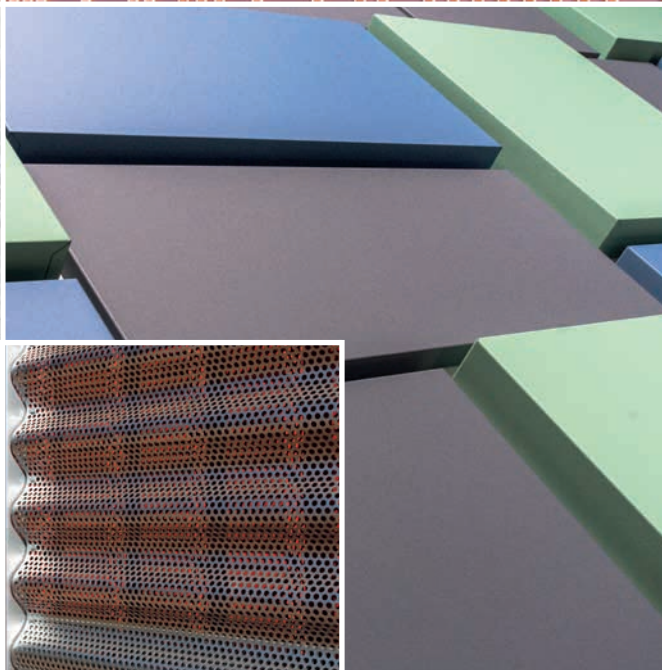

## Faszinieren mit Farbe und Struktur

Farbe und Struktur, zwei Grundelemente der Architektur, bieten im wechselseitigen Zusammenspiel mit der Gebäudegeometrie ein faszinierendes gestalterisches Potenzial. Farben wirken direkt und vielfältig. Sie erzeugen Stimmungen, transportieren Gefühle. Sie verbinden und trennen. Strukturen können Geometrien unterstützen, sie ergänzen oder auch in Frage stellen. Mit Farben und Strukturen frei entwerfen und planen – dafür steht unsere umfangreiche Palette an Produkten für eine individuelle Fassadengestaltung. Für jede Fassade passend bieten wir Paneele, Profile und Kassetten aus Stahl, Aluminium, Aluminium-Verbundmaterial und Zink sowie Tafeln aus Faserzement. Gestalten Sie heute für morgen.

# FARBE UND STRUKTUR FASSADENGESTALTUNG MIT LAUKIEN

Mit Begeisterung für den gemeinsamen Erfolg

Wir produzieren Ihre Ideen

**LAUKIEN**

**LAUKIEN:  
IHR ZUVERLÄSSIGER  
PARTNER  
FÜR DIE FASSADE**

**FARBEN  
ERLEBEN**

**IDEEN  
VERWIRKLICHEN**

**FORMEN  
SCHAFFEN**

**STRUKTUREN  
ERZEUGEN**

**FLÄCHEN  
GESTALTEN**